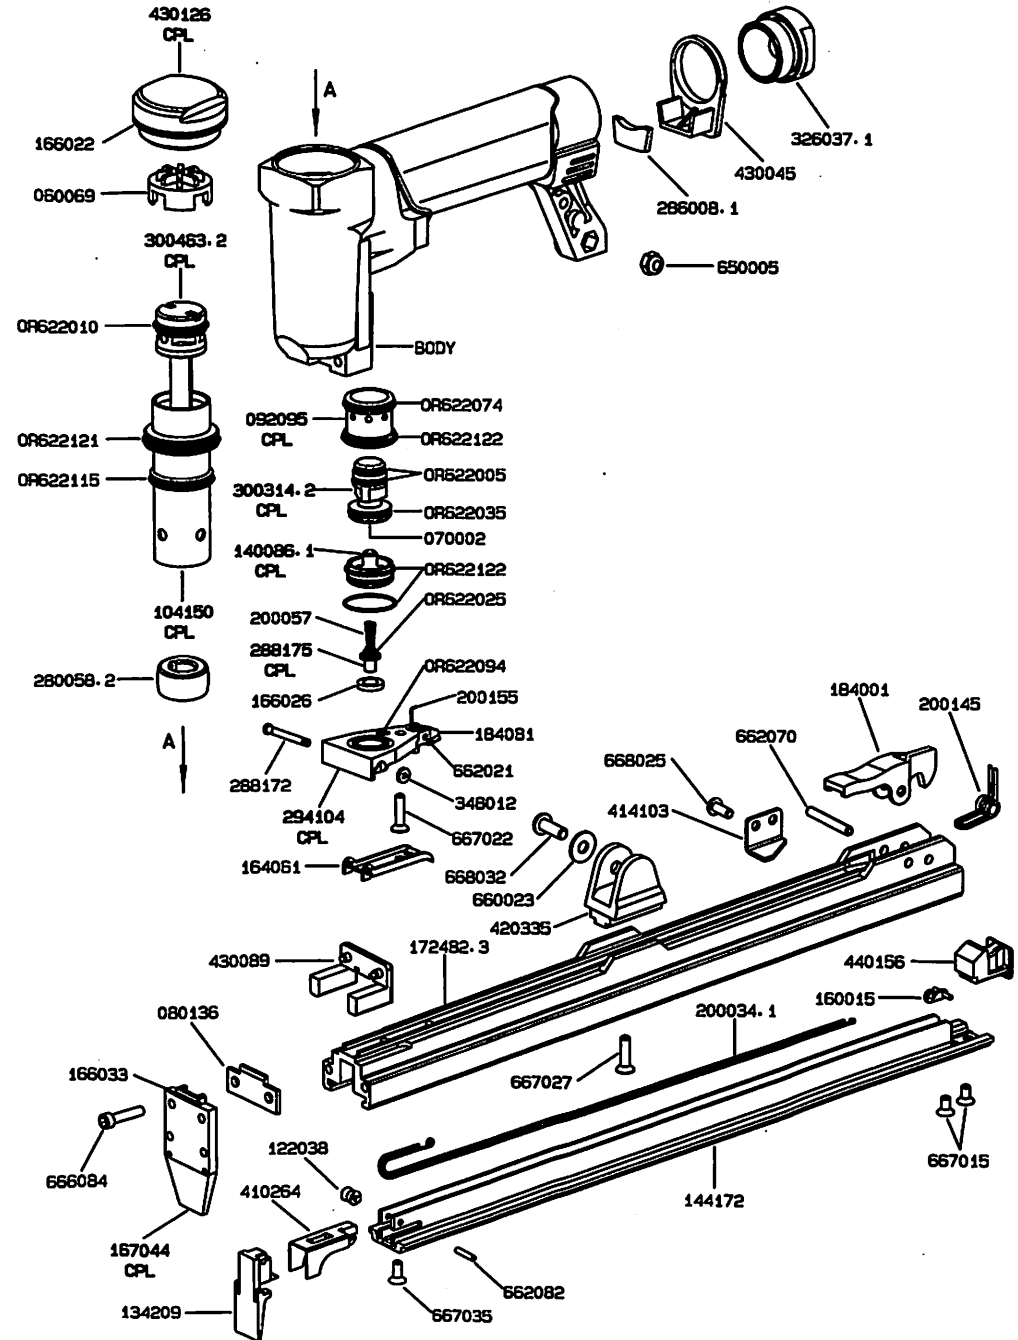

ESP	MACHINE CODE	MACHINE CODE	MACHINE CODE	MACHINE CODE	MACHINE CODE
0		21395			
DESC.		R1B SR5-16			
BODY		138568			

PLASTIC L. M.

Code/Codice	RSP	Qty/Qtà	Description/Descrizione	Code/Codice	RSP	Qty/Qtà	Description/Descrizione
000060069		1	RING / ANELLO				
000070002	R	1	BUFFER / AMMORTIZZATORE				
000080136		1	REST / APPOGGIO				
000092095		1	BUSH / BOCCOLA				
000104150		1	CYLINDER / CAMICIA				
000122038		1	PULLEY / CARRUCOLA				
000134209		1	NOSE RAIL / CONTROGUIDA				
000138568		1	BODY / CORPO				
000140086.1		1	TRIGGER VALVE / SERVOVALVOLA				
000144172		1	SLIDER / CURSORE				
000160015		1	HOOK / GANCIO				
000164061		1	TRIGGER / GRILLETTO				
000166022	R	1	GASKET / GUARNIZIONE				
000166026	R	1	GASKET / GUARNIZIONE				
000166033	R	1	GASKET / GUARNIZIONE				
000167044		1	PLATE / GUIDA LINGUETTA				
000172482.3		1	LOADER / GUIDA FISSA				
000184001		1	CATCH / LEVA				
000184081		1	CATCH / LEVA				
000200034.1	R	1	SPRING / MOLLA				
000200057	R	1	SPRING / MOLLA				
000200145	R	1	SPRING / MOLLA				
000200155	R	1	SPRING / MOLLA				
000280058.2	R	1	BUMPER / PARACOLPO				
000286008.1		1	MUFFER / SILENZIATORE				
000288172		1	PIN / PERNO				
000288175		1	PIN / PERNO				
000294104		1	PLATE / PIASTRA				
000300314.2		1	PISTON / PISTONE				
000300463.2	R	1	DRIVER PISTON / PISTONE LING.				
000326037.1		1	ADAPTER / PORTA RACCORDO				
000348012		1	SPACER / RONDELLA				
000410264	R	1	PUSHER / SPINGIPUNTO				
000414103		1	SQUARE / SQUADRETTO				
000420335		1	HOLDER / STAFFA				
000430045		1	COVER / TAPPO				
000430089		1	COVER / TAPPO				
000430126		1	CAP / TAPPO				
000440156		1	SLOT / TASSELLO				
000622005	R	2	O-RING / ANELLO				
000622010	R	1	O-RING / ANELLO				
000622025	R	1	O-RING / ANELLO				
000622035	R	1	O-RING / ANELLO				
000622074	R	1	O-RING / ANELLO				
000622094	R	1	O-RING / ANELLO				
000622115	R	1	O-RING / ANELLO				
000622121	R	1	O-RING / ANELLO				
000622122	R	3	O-RING / ANELLO				
000650005	R	1	NUT / DADO				
000660023	R	1	WASHER / RONDELLA				
000662021	R	1	PIN / SPINA				
000662070	R	2	PIN / SPINA				
000662082	R	1	PIN / SPINA				
000666084	R	4	SCREW / VITE				
000667015	R	2	SCREW / VITE				
000667022	R	1	SCREW / VITE				
000667027	R	1	SCREW / VITE				
000667035	R	1	SCREW / VITE				
000668025	R	2	SCREW / VITE				
000668032	R	1	SCREW / VITE				